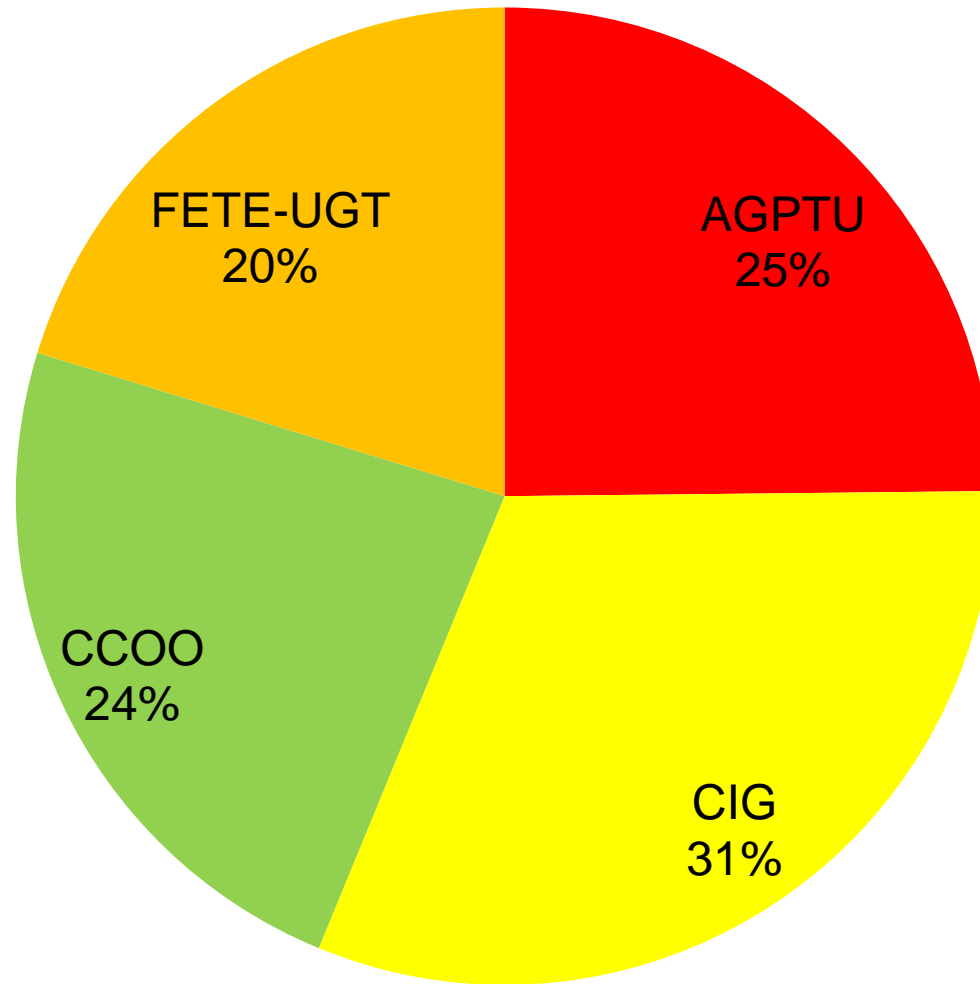

RESUMO ELECCIÓN 2015

XUNTA DE PDI

CANDIDATURAS	NÚMERO VOTOS
AGPTU	76
CIG	96
CCOO	72
FETE-UGT	62
TOTAL VOTOS A CANDIDATURAS	306
BRANCOS	11
NULOS	15
TOTAL VOTOS	332

ELECTORES TOTAL	822
VOTANTES TOTAL	332
PARTICIPACIÓN	40,39%

CANDIDATURAS	REPRESENTANTES
AGPTU	5
CIG	7
CC.OO	5
FETE-UGT	4
TOTAL	21

XUNTA DE PDI 2015

MESAS	AGPTU	CIG	CCOO	FETE-UGT	BRANCOS	NULOS	VOTANTES	ASIGNADOS A CANDIDATURAS
mesa 9	9	15	21	10	1	0	56	55
mesa 10	3	20	10	4	2	3	42	37
mesa 11	18	7	6	13	2	3	49	44
mesa 12	21	8	1	3	0	0	33	33
mesa 13	19	8	16	7	3	4	57	50
mesa 14	0	18	10	5	0	0	33	33
mesa 15	6	15	7	18	2	4	52	46
mesa 16	0	5	1	2	1	1	10	8
	76	96	72	62	11	15	332	306